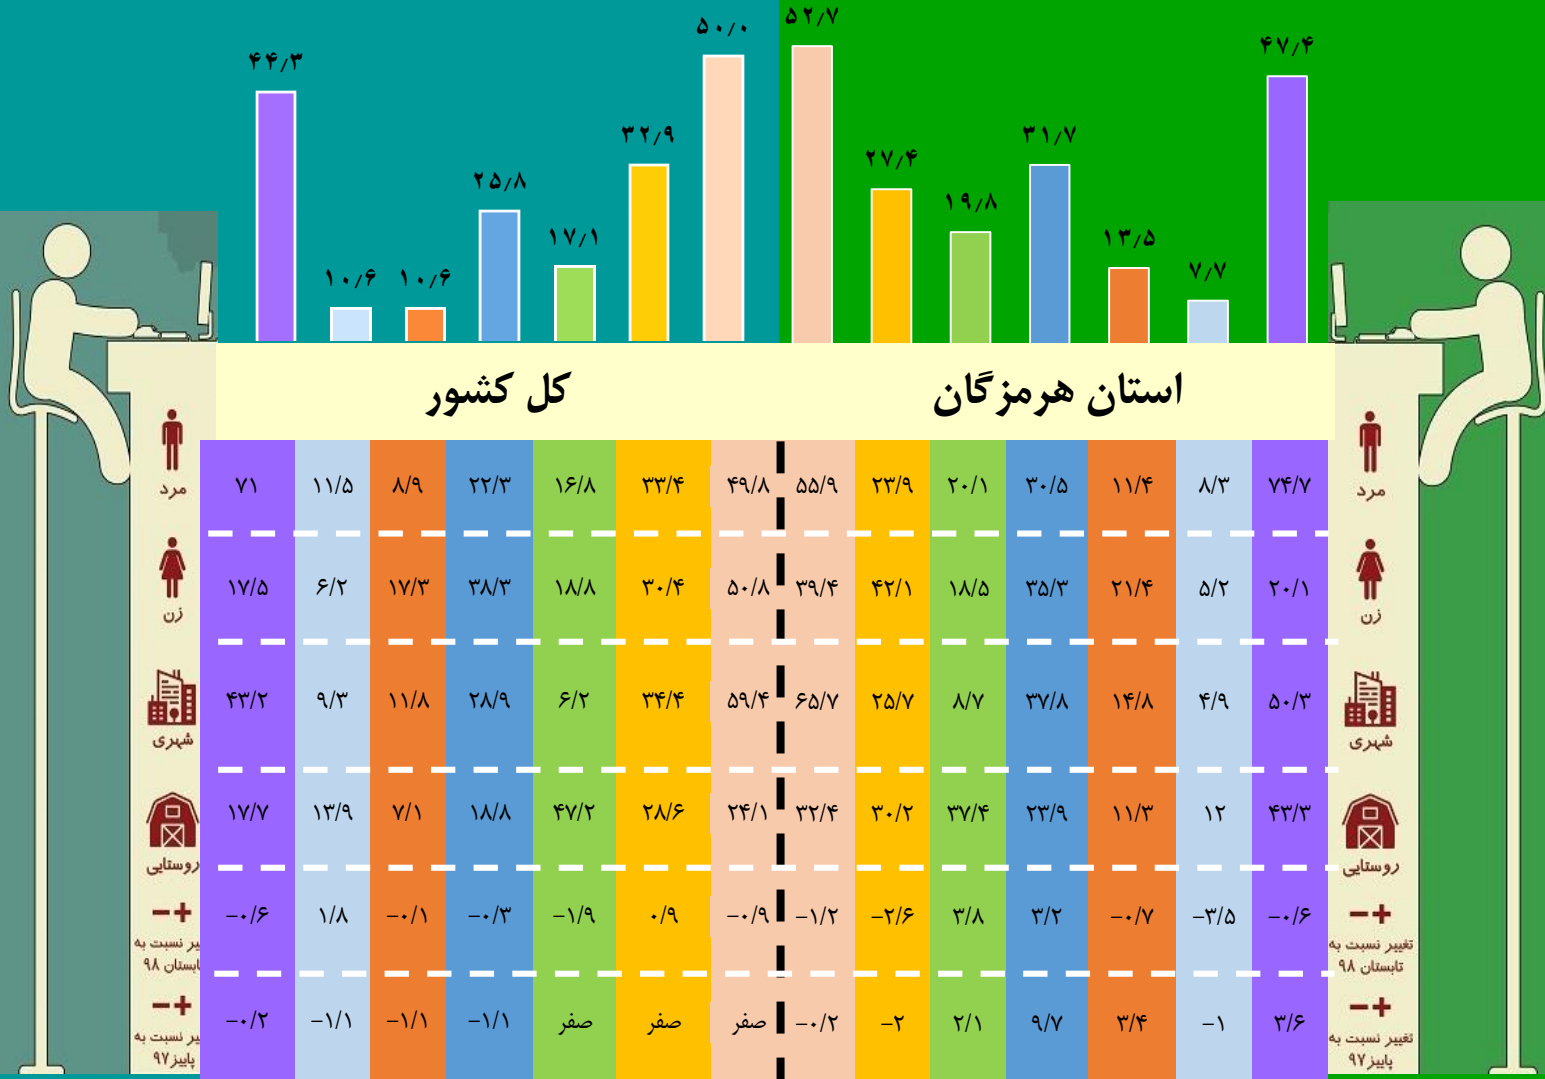

نتایج طرح آمارگیری نیروی کار کل کشور و استان هرمزگان

پاییز ۱۳۹۸

سازمان مدیریت و برنامه ریزی استان هرمزگان

اسامی گروه بندی ها برحسب رنگ

- نرخ مشارکت اقتصادی
- سهم شاغلان کشاورزی
- نرخ بیکاری جمعیت ۱۵ ساله و بیشتر
- سهم شاغلان صنعت
- نرخ بیکاری جمعیت ۱۵ تا ۲۴ ساله
- سهم شاغلان خدمات
- سهم جمعیت دارای اشتغال ناقص زمانی

بالاترین استان ها

تهران	یزد	کرمان	کرمان	کرمانشاه	لرستان	خراسان رضوی
۶۵/۶	۴۶/۳	۳۷/۹	۴۵	۱۶/۳	۲۵/۳	۵۲/۴

پایین ترین استان ها

زنجان	کرمانشاه	تهران	خراسان رضوی	خراسان جنوبی	تهران	مرکزی
۳۵/۱	۲۲/۴	۱	۱۳/۲	۵/۴	۳/۶	۳۷

رتبه استان در کل کشور

تمامی اطلاعات مربوط به جمعیت ۱۵ ساله و بیشتر می باشد

مأخذ: مرکز آمار ایران

www.amar.org.ir